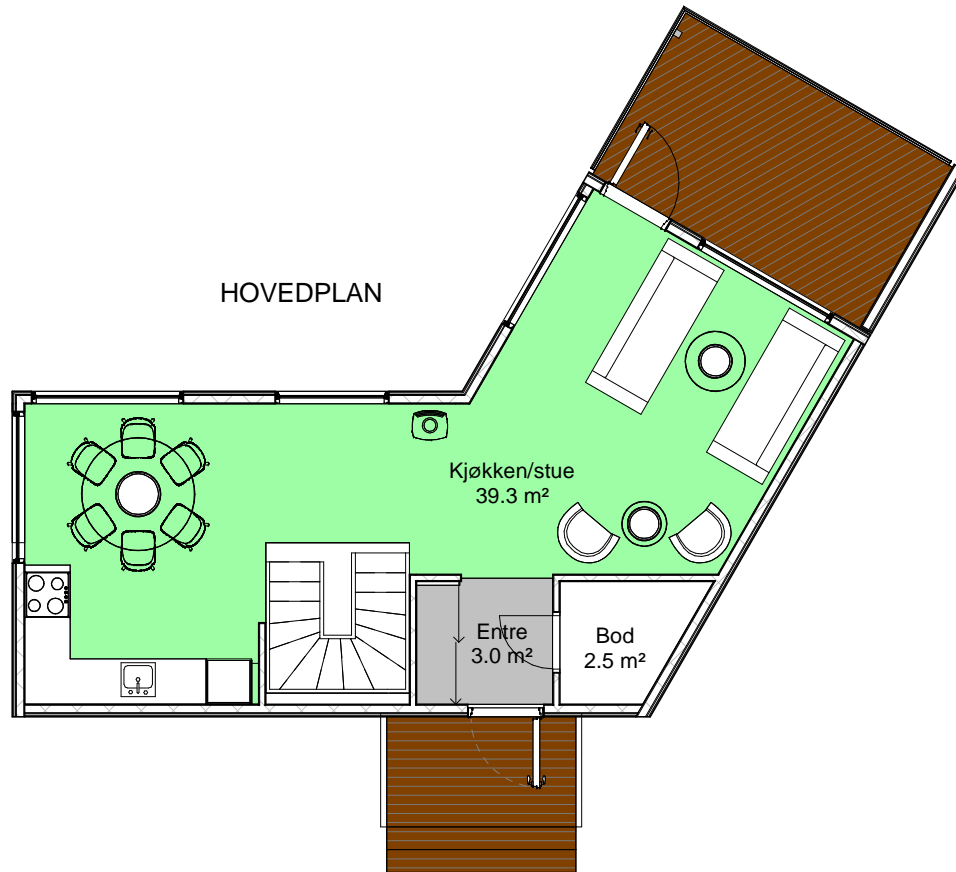

Antall soverom: 2
Antall sengeplasser: 4
Antall bad: 1

HOVEDPLAN

KJELLER